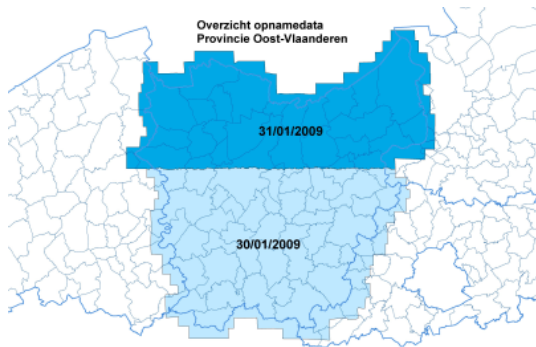

Categorie(ën)

- referentie materiaal aardbedekking

Trefwoord(en)

AGIV-PRODUCT, DIGITALE ORTHOFOTO'S, KLEURENORTHOFOTOMOZAÏEK, KLEURENORTHOFOTO'S, KLEURENORTHOS, LUCHTOPNAMEN, ORTHO, ORTHOFOTO, ORTHOFOTOBEDÉKKING, ORTHOFOTOMOZAÏEK, ORTHOFOTOPANS, ORTHOFOTOPRODUCTIE, ORTHOFOTO'S, ORTHO'S, PROVINCIE OOST-VLAANDEREN

Toepassing

Ter ondersteuning van GIS-applicaties op provinciaal en gemeentelijke niveau.

- Provincie Oost-Vlaanderen
  Gouvernementstraat 1
  9000 Gent
  België
  Tel: +32 9 267 78 00
  Fax: +32 9 267 78 99
  E-mail: info@gisoost.be
  URL: <http://www.gisoost.be>

Ter ondersteuning van GIS-applicaties op alle beleidsniveaus.

- Agentschap voor Geografische Informatie Vlaanderen
  Gebroeders Van Eyckstraat 16
  9000 Gent
  België
  Tel: +32 9 261 52 00
  Fax: +32 9 261 52 99
  E-mail: info@agiv.be
  URL: <http://www.agiv.be>
- Agentschap voor Landbouw en Visserij
  Koning Albert II-laan 35 41
  1030 Brussel
  België
  Tel: 02 552 76 37
  Fax: 02 552 75 71
  E-mail: pieter.roggemans@lv.vlaanderen.be
  URL: <http://www.vlaanderen.be/landbouw>

Inhoudelijke beperking(en)

- Dataset is niet geschikt voor het karteren van objecten die boven of onder het maaiveld gelegen zijn.
- De geometrische nauwkeurigheid buiten het Vlaamse Gewest is minder dan de algemene kwaliteit omwille van een minder nauwkeurig DTM.

Contactgegevens

Beheerder:

- Agentschap voor Geografische Informatie Vlaanderen
  Gebroeders Van Eyckstraat 16
  9000 Gent
  België
  Tel: +32 9 261 52 00
  Fax: +32 9 261 52 99
  E-mail: info@agiv.be
  URL: <http://www.agiv.be>

Verstrekker:

- Agentschap voor Geografische Informatie Vlaanderen
  Gebroeders Van Eyckstraat 16
  9000 Gent
  België
  Tel: +32 9 261 52 00
  Fax: +32 9 261 52 99
  E-mail: info@agiv.be