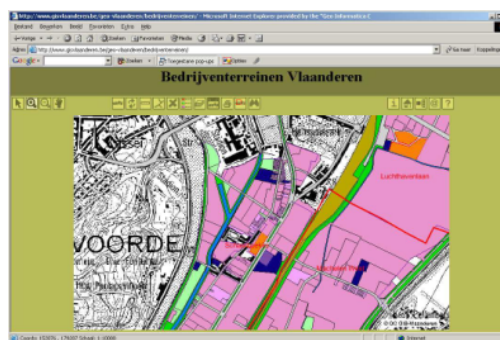

Metadataset: Bedrijventerreinen, Terreinen

Versie: 12/2008

Wijziging: 19/12/2008

Publicatie: 03/03/2009

Toepassingschaal: 1:10000

Ruimtelijk schema: vector

Datasettaal: Nederlands

Eigenaar:

- Vlaams Agentschap Ondernemen
  Koloniënstraat 56
  1000 Brussel
  België
  Tel: +32 2 227 60 20
  Fax: +32 2 227 60 11
  E-mail: info@vlao.be
  URL: <http://www.vlao.be>

Inhoud en gebruik

Samenvatting: Inventarisatie van de bedrijventerreinen op perceelsniveau in het Vlaams Gewest. De bestanden kunnen enkel gebruikt worden op middenschallig niveau omdat het belangrijkste bronbestand, het gewestplan, op schaal 1/10.000 werd opgemaakt.

Doel productie: 1. Inventarisatie in functie van ruimtebalans en behoeferamingen conform het Ruimtelijk Structuurplan Vlaanderen
2. Opbouw van promotie-instrument voor begeleiding van potentiële investeerders en (her)lokaliserende bedrijven.

Status: Continu geactualiseerd

Categorie(ën)

- economie

Trefwoord(en)

BEDRIJF, BEDRIJVEN, BEDRIJVENTERREINEN, ECONOMIE, ONDERNEMEN

Toepassing

opmaak bezettingstabellen en -kaarten bedrijventerreinen Vlaanderen

- Vlaams Agentschap Ondernemen
  Koloniënstraat 56
  1000 Brussel
  België
  Tel: +32 2 227 60 20
  Fax: +32 2 227 60 11
  E-mail: info@vlao.be
  URL: <http://www.vlao.be>

koppeling met bedrijvendatabank

- Vlaams Agentschap Ondernemen
  Koloniënstraat 56
  1000 Brussel
  België
  Tel: +32 2 227 60 20
  Fax: +32 2 227 60 11
  E-mail: info@vlao.be
  URL: <http://www.vlao.be>

Promotie-instrument voor begeleiding van potentiële investeerders en (her)lokaliserende bedrijven

- Vlaams Agentschap Ondernemen
  Koloniënstraat 56
  1000 Brussel
  België
  Tel: +32 2 227 60 20
  Fax: +32 2 227 60 11
  E-mail: info@vlao.be
  URL: <http://www.vlao.be>